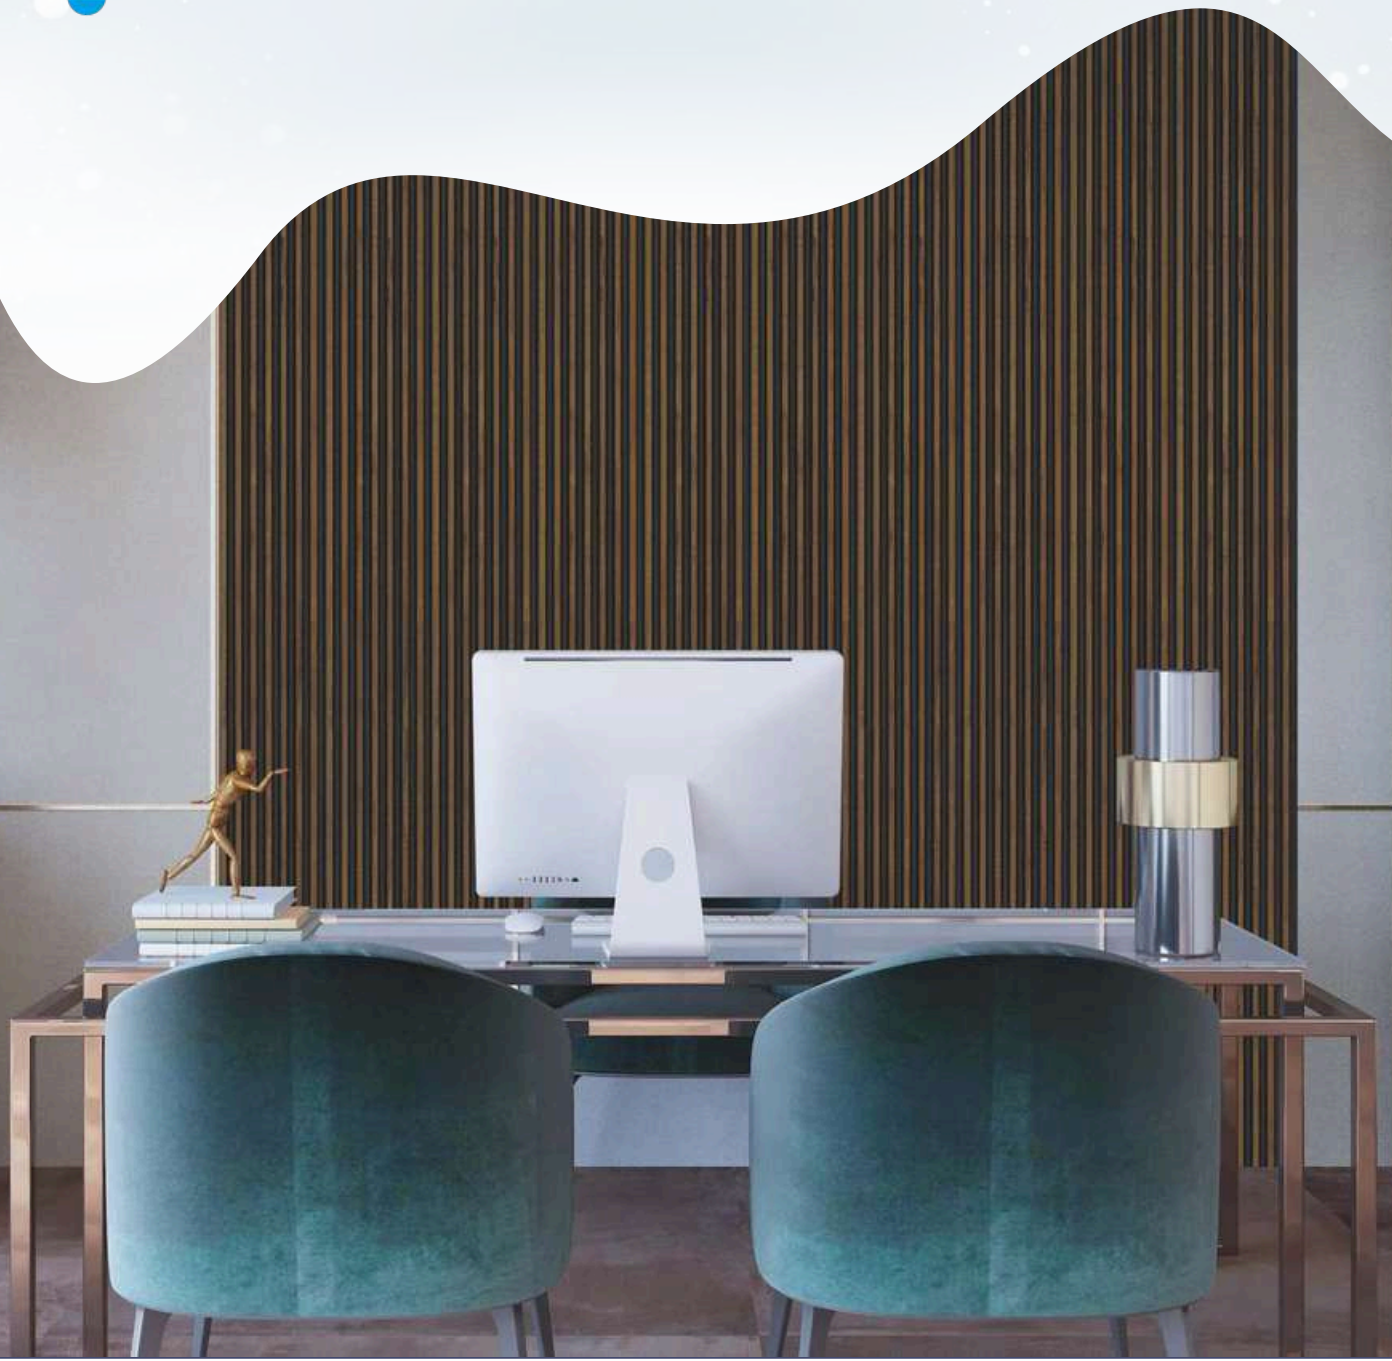

LOUVERS

*Directing*

आंखान<sup>TM</sup>  
DECOR

आंखान<sup>TM</sup>  
DECOR

WONDERFULLY  
*Chic*

Available Size : 8ft X 5in

SW-12111

TRANQUIL  
*Trends*